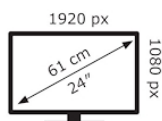

2019/2013

Per il continuo miglioramento della qualità dei nostri prodotti, questa scheda tecnica è soggetta a modifiche senza preavviso. Acer non è responsabile di eventuali errori od omissioni nelle descrizioni dei prodotti. Copyright 2021 Acer Italia . Tutti i diritti riservati. Acer e il logo Acer sono marchi registrati di Acer Incorporated. Microsoft e Windows sono marchi registrati di Microsoft Corporation. Intel e Pentium sono marchi registrati di Intel Corporation. Tutti gli altri marchi, marchi registrati e / o servizi menzionati o altrimenti riconoscibili sono di proprietà dei rispettivi proprietari