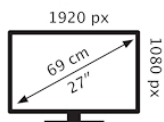

2019/2013

Per il continuo miglioramento della qualità dei nostri prodotti, questa scheda tecnica è soggetta a modifiche senza preavviso. Acer non è responsabile di eventuali errori od omissioni nelle descrizioni dei prodotti. Copyright 2021 Acer Italia . Tutti i diritti riservati. Acer e il logo Acer sono marchi registrati di Acer Incorporated. Microsoft e Windows sono marchi registrati di Microsoft Corporation. Intel e Pentium sono marchi registrati di Intel Corporation. Tutti gli altri marchi, marchi registrati e / o servizi menzionati o altrimenti riconoscibili sono di proprietà dei rispettivi proprietari