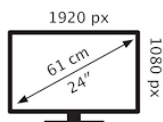

2019/2013

Per il continuo miglioramento della qualità dei nostri prodotti, questa scheda tecnica è soggetta a modifiche senza preavviso. Acer non è responsabile di eventuali errori od omissioni nelle descrizioni dei prodotti. Copyright 2021 Acer Italia . Tutti i diritti riservati. Acer e il logo Acer sono marchi registrati di Acer Incorporated. Microsoft e Windows sono marchi registrati di Microsoft Corporation. Intel e Pentium sono marchi registrati di Intel Corporation. Tutti gli altri marchi, marchi registrati e / o servizi menzionati o altrimenti riconoscibili sono di proprietà dei rispettivi proprietari