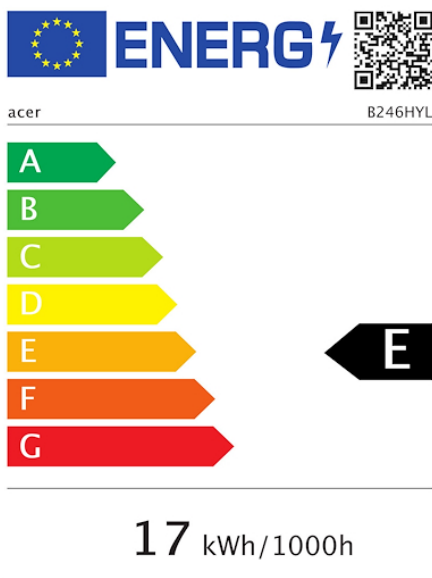

2019/2013

Per il continuo miglioramento della qualità dei nostri prodotti, questa scheda tecnica è soggetta a modifiche senza preavviso. Acer non è responsabile di eventuali errori od omissioni nelle descrizioni dei prodotti. Copyright 2021 Acer Italia . Tutti i diritti riservati. Acer e il logo Acer sono marchi registrati di Acer Incorporated. Microsoft e Windows sono marchi registrati di Microsoft Corporation. Intel e Pentium sono marchi registrati di Intel Corporation. Tutti gli altri marchi, marchi registrati e / o servizi menzionati o altrimenti riconoscibili sono di proprietà dei rispettivi proprietari