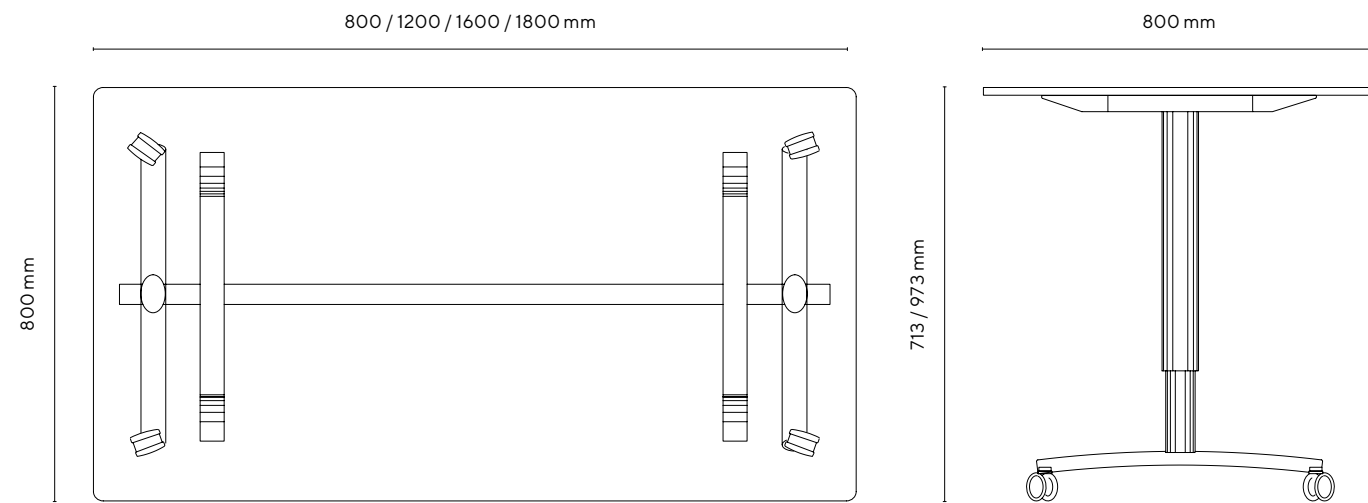

Banco ribaltabile con top in MDF  
spessore 25 mm

Dimensioni piano:  
80 x 80 cm  
120 x 80 cm  
160 x 80 cm  
180 x 80 cm

Disponibile con Top in MDF laminato  
bianco scrivibile dimensione 180 x 80 cm,  
spessore 25 mm

Altezza gradazione : 5-6-7-8.

Struttura in tubo d'acciaio Ø 66 mm,  
41 x 1,5 mm

Il tavolo è certificato secondo gli standard  
dimensionali e di sicurezza per gli istituti  
scolastici:

- UNI EN 1729-1:16
- UNI EN 1729-2:16
- UNI EN 71-3:19
- CAM

modello 160 x 80 cm

modello 80 x 80 cm

**dimensioni\_**

**misure e peso lordo packaging\_**

mdf	Pack S	Peso S	Pack P	Peso P	Pack T	Peso T
80 x 80						
120 x 80						
160 x 80						
180 x 80						

mdf scrivibile	Pack S	Peso S	Pack P	Peso P	Pack T	Peso T
180 x 80						

S Struttura  
P Piano  
T Trave

**overview\_**

Piano in MDF spessore 25 mm anche nella versione scrivibile 180x80 cm.

La struttura su ruote in acciaio verniciato a polveri epossidiche di colore grigio RAL 9006 o bianco opaco e regolabile in altezza 71,3 - 77,3 - 83,3 - 97,3 cm