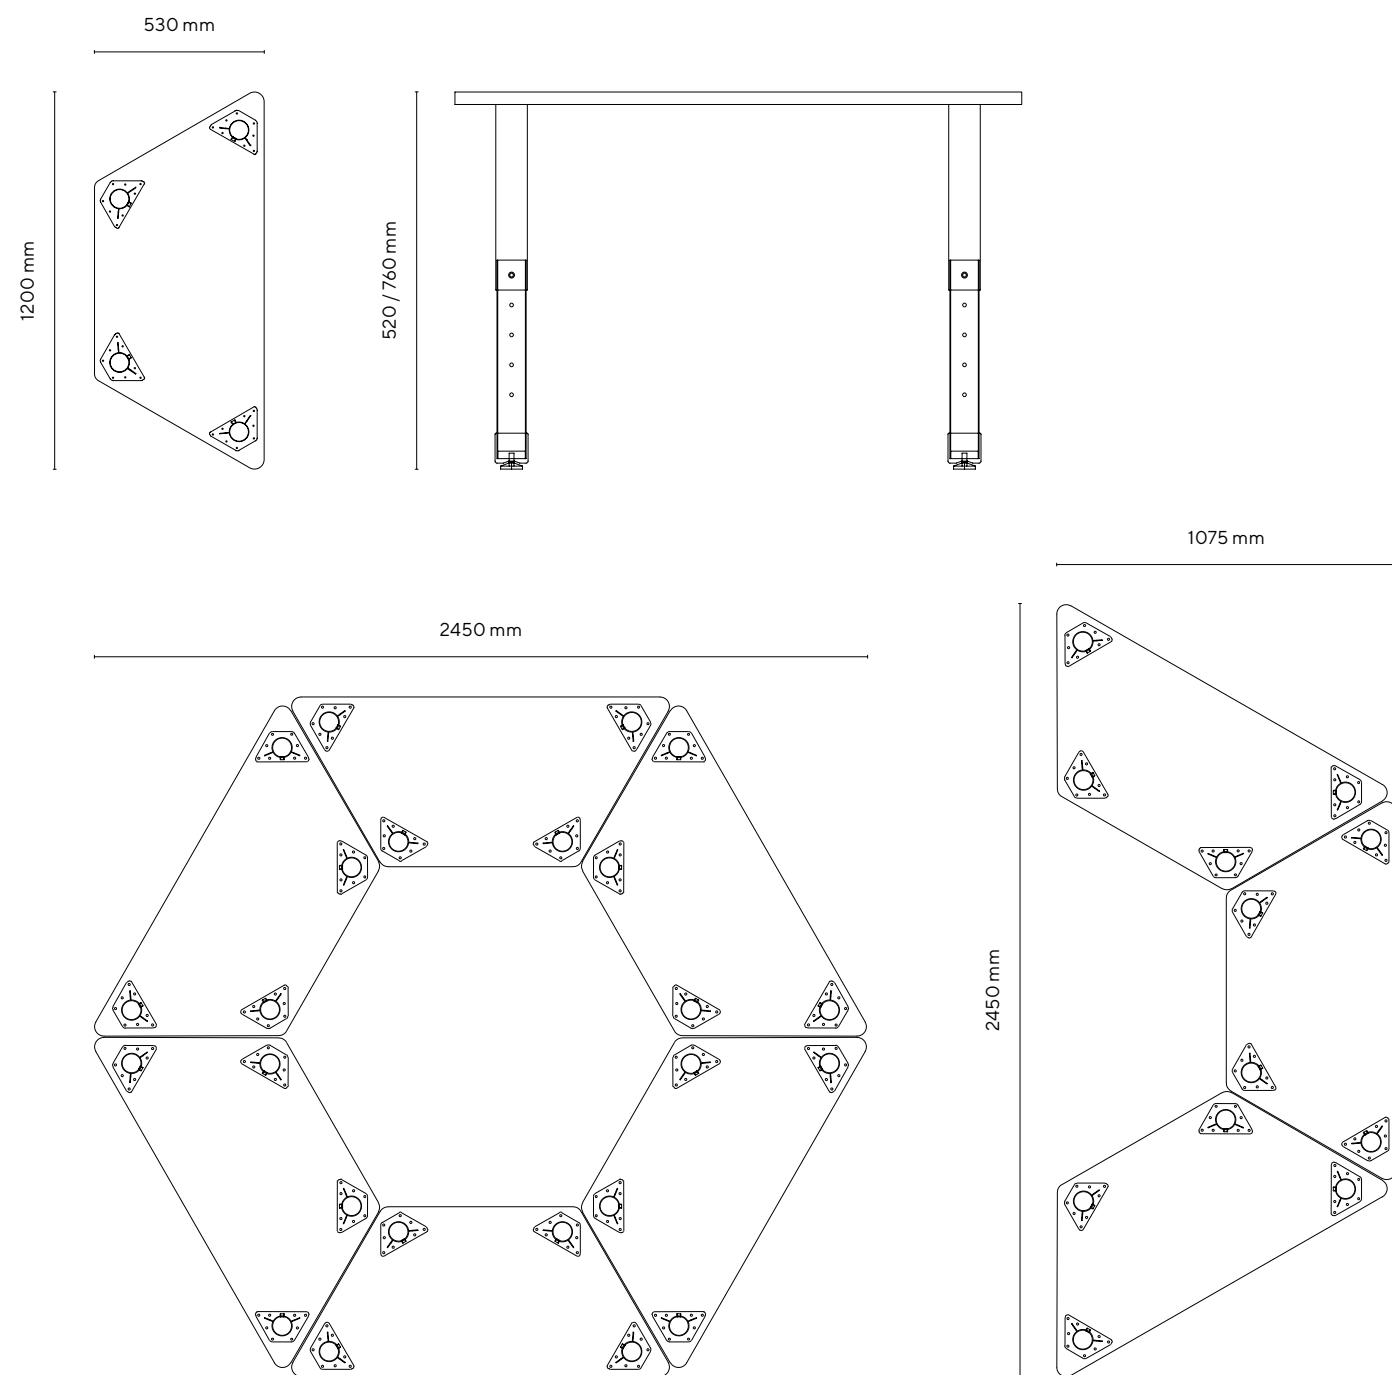

dimensioni_

overview_

Verniciatura in epxi-poliestere colore grigio RAL 9006.

Piedino antirumore con regolazione altezza per il livellamento.

caratteristiche_

altezza tavolo	gradazione 2-6
colore piano	Bianco
colore struttura	Grey RAL 9006
colore angolo	Grey RAL 9006
codice	LYNX5276PUW-MDFT

tabella dimensionale_

grad.	età	statura cm	H sedia cm	H tavolo cm
0	1-2	80-95	21	40
1	2-3	93-116	26	46
2	3-4	108-121	30	52
3	4-6	119-142	34	59
4	6-8	133-159	38	65
5	8-10	146-176	42	70
6	+12	159-188	46	77
8	+8	+146	80	100

optional_

ruota
TBWHCH04

confezione 4 pezzi

gancio portazaino
ACPZ-ST

vaschetta porta oggetti
TRVS01GR (grigio)
TRVS01R (rosso)
TRVS01B (blu)
TRVS01Y (giallo)
TRVS01G (verde)

misure e peso lordo packaging_

packaging top	123 x 57 x 4,5 cm
peso top	11 g.w.
packaging struttura	52 x 40 x 11 cm
peso struttura	9,4 g.w.

colore struttura_

colore piano_