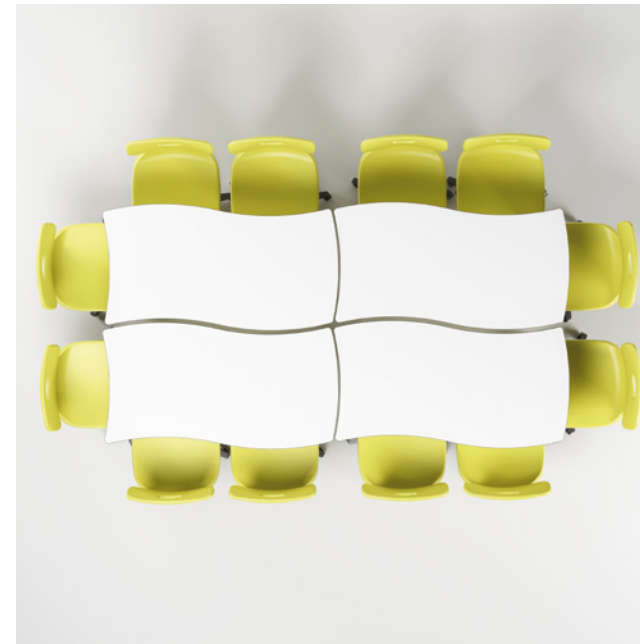

Banco con top in mdf bianco da 25 mm e bordo arrotondato in poliuretano di colore grigio.

Dimensioni tavolo singolo:
115,5 x 63 cm

Altezza gradazione: 2-3-4-5-6.

Struttura in tubo d'acciaio Ø 65 mm, spessore lamiera 1,5 mm.

lira_

lira_

modello dotato di
gambe telescopiche

tavoli studio e condivisione

combinazioni_

Lira disegna combinazioni dalle linee morbide, arredando gli spazi con il suo stile minimal, per creare gruppi di studio o lavoro ordinati e confortevoli.

dimensioni_

overview_

Verniciatura in eposi-poliestere colore grigio RAL 9006.

Piedino antirumore con regolazione altezza per il livellamento.

caratteristiche_

altezza tavolo	gradazione 2-6	
colore piano	Bianco	
colore struttura	Grey	RAL 9006
colore angolo	Grey	RAL 9006
codice	LIRA5276PUW-MDFT	