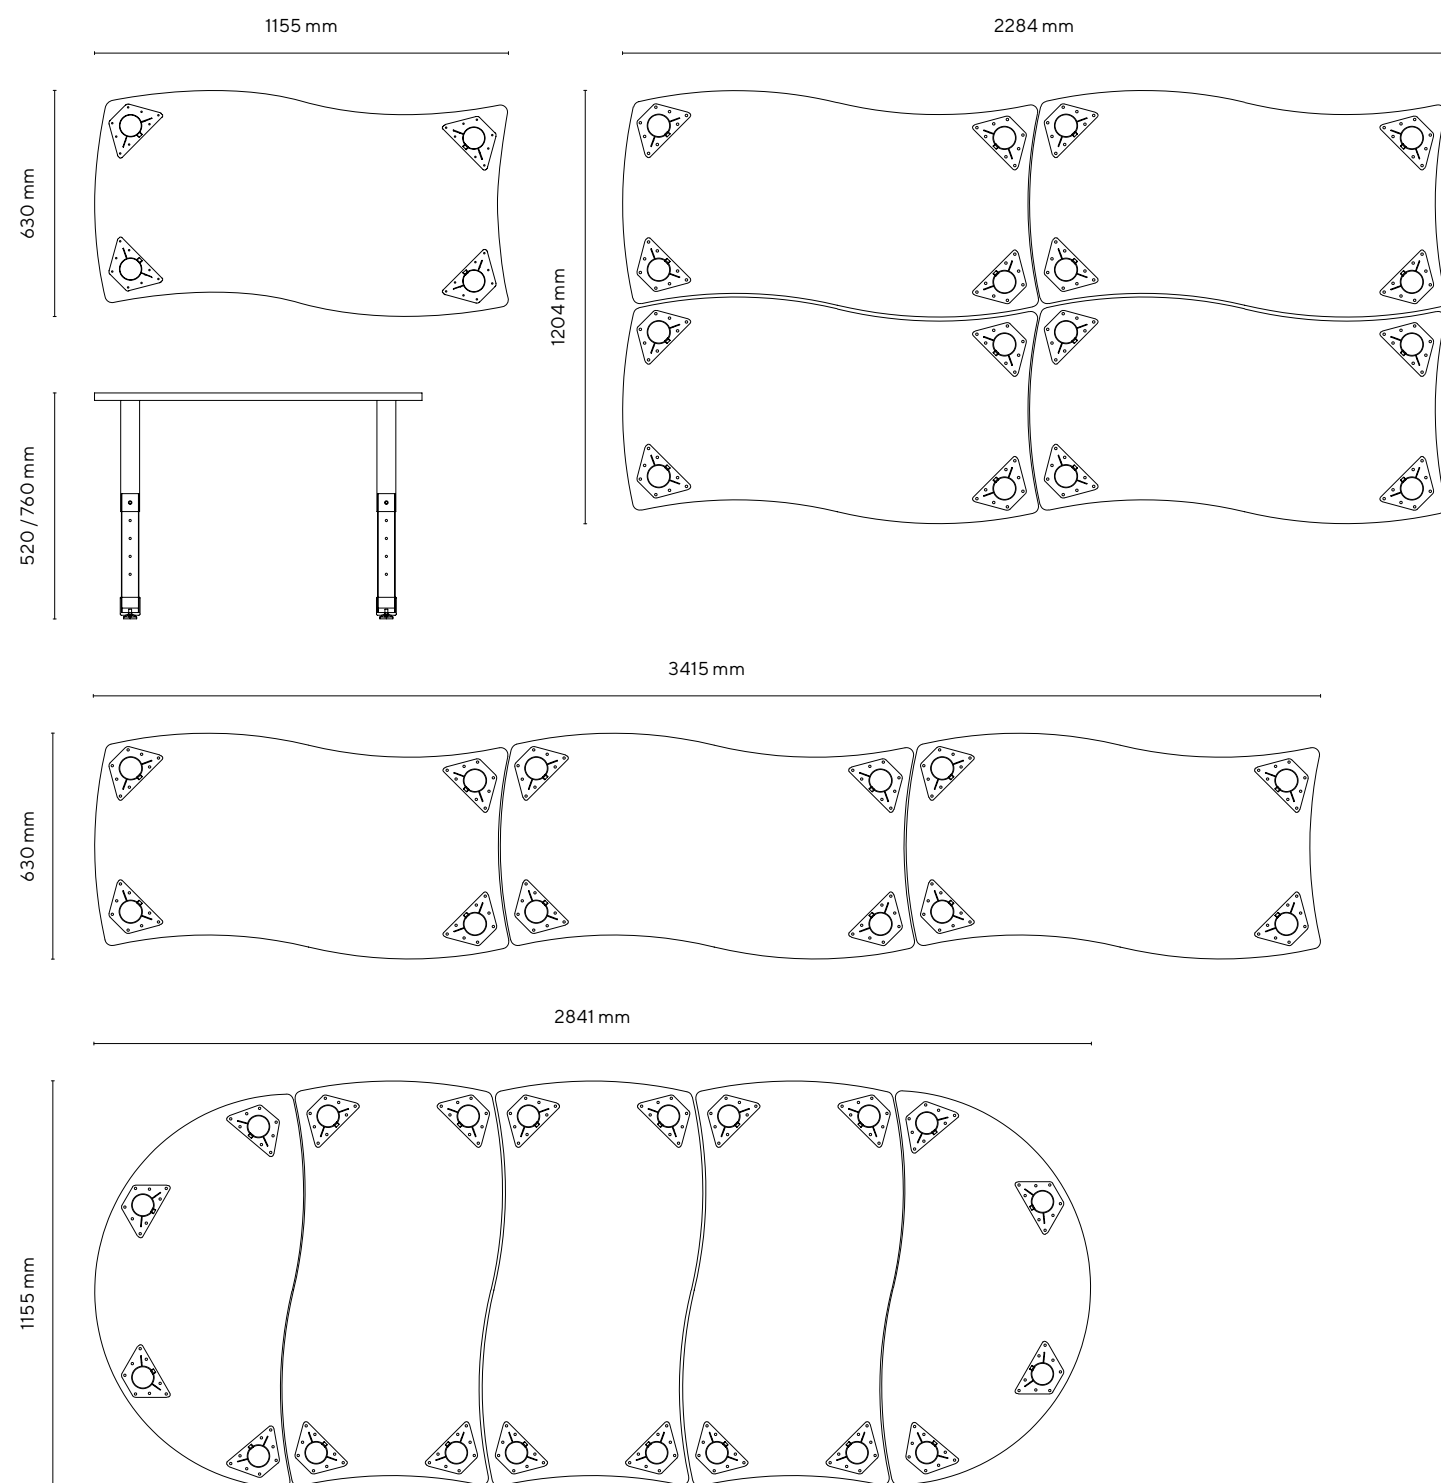

Banco con top in mdf bianco da 25 mm e bordo arrotondato in poliuretano di colore grigio.

Dimensioni tavolo singolo:
115,5 x 63 cm

Altezza gradazione: 2-3-4-5-6.

Struttura in tubo d'acciaio Ø 65 mm, spessore lamiera 1,5 mm.

dimensioni_

overview_

Verniciatura in eposi-poliestere colore grigio RAL 9006.

Piedino antirumore con regolazione altezza per il livellamento.

caratteristiche_

altezza tavolo	gradazione 2-6	
colore piano	Bianco	
colore struttura	Grey	RAL 9006
colore angolo	Grey	RAL 9006
codice	LIRA5276PUW-MDFT	

tabella dimensionale_

grad.	età	statura cm	H sedia cm	H tavolo cm
0	1-2	80-95	21	40
1	2-3	93-116	26	46
2	3-4	108-121	30	52
3	4-6	119-142	34	59
4	6-8	133-159	38	65
5	8-10	146-176	42	70
6	+12	159-188	46	77
8	+8	+146	80	100

packaging top	118 x 66 x 4,5 cm
peso top	13,2 g.w.
packaging struttura	52 x 40 x 11 cm
peso struttura	9,4 g.w.

colore struttura_

colore piano_