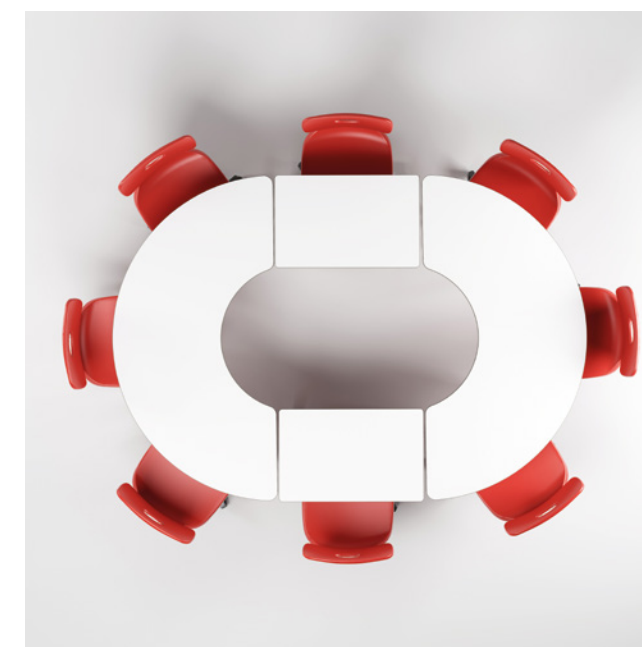

Banco con top in mdf bianco da 25 mm e bordo arrotondato in poliuretano di colore grigio.

Dimensioni tavolo singolo:
180 x 90 cm

Altezza gradazione: 2-3-4-5-6.

Struttura in tubo d'acciaio Ø 65 mm, spessore lamiera 1,5 mm.

Il tavolo è certificato secondo gli standard dimensionali e di sicurezza per gli istituti scolastici:

- UNI EN 1729-1:16
- UNI EN 1729-2:16
- UNI EN 71-3:19
- CAM

delta_

Delta, un semicerchio perfetto per ospitare fino a quattro persone in totale comfort.

delta_

modello dotato di
gambe telescopiche

tavoli studio e condivisione

motris

combinazioni_

Delta permette a quattro persone di lavorare comodamente sullo stesso tavolo, per una didattica innovativa che non rinuncia al comfort. Da solo o abbinato ad altri modelli come Idra, permette di creare infinite combinazioni in qualsiasi ambiente.

dimensioni_

overview_

Verniciatura in epoxi-poliestere colore grigio RAL 9006.

Piedino antirumore con regolazione altezza per il livellamento.

caratteristiche_

altezza tavolo	gradazione 2-6	
colore piano	Bianco	
colore struttura	Grey	RAL 9006
colore angolo	Grey	RAL 9006
codice	DLT5276PUW-MDFT	