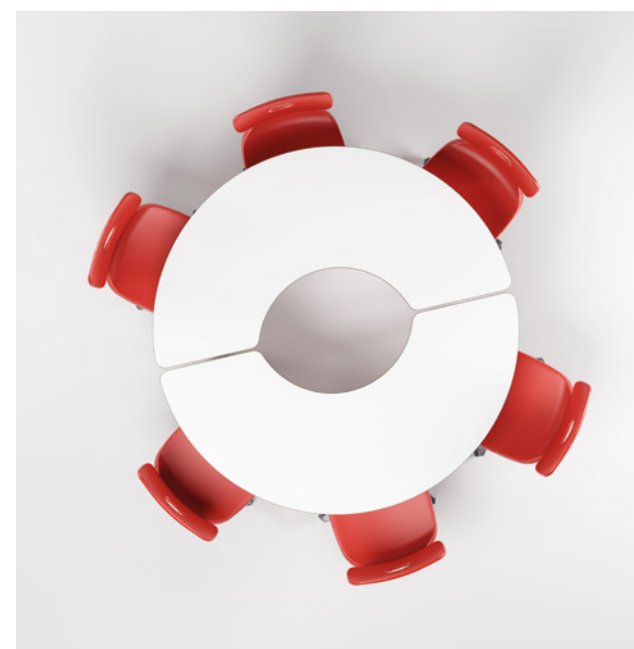

Banco con top in mdf bianco da 25 mm e bordo arrotondato in poliuretano di colore grigio.

Dimensioni tavolo singolo:
180 x 90 cm

Altezza gradazione: 2-3-4-5-6.

Struttura in tubo d'acciaio Ø 65 mm, spessore lamiera 1,5 mm.

Il tavolo è certificato secondo gli standard dimensionali e di sicurezza per gli istituti scolastici:

- UNI EN 1729-1:16
- UNI EN 1729-2:16
- UNI EN 71-3:19
- CAM

delta_

Delta, un semicerchio perfetto per ospitare fino a quattro persone in totale comfort.

delta_

modello dotato di
gambe telescopiche

tavoli studio e condivisione

motris

combinazioni_

Delta permette a quattro persone di lavorare comodamente sullo stesso tavolo, per una didattica innovativa che non rinuncia al comfort. Da solo o abbinato ad altri modelli come Idra, permette di creare infinite combinazioni in qualsiasi ambiente.

dimensioni_

overview_

Verniciatura in epoxi-poliestere colore grigio RAL 9006.

Piedino antirumore con regolazione altezza per il livellamento.

caratteristiche_

altezza tavolo	gradazione 2-6	
colore piano	Bianco	
colore struttura	Grey	RAL 9006
colore angolo	Grey	RAL 9006
codice	DLT5276PUW-MDFT	