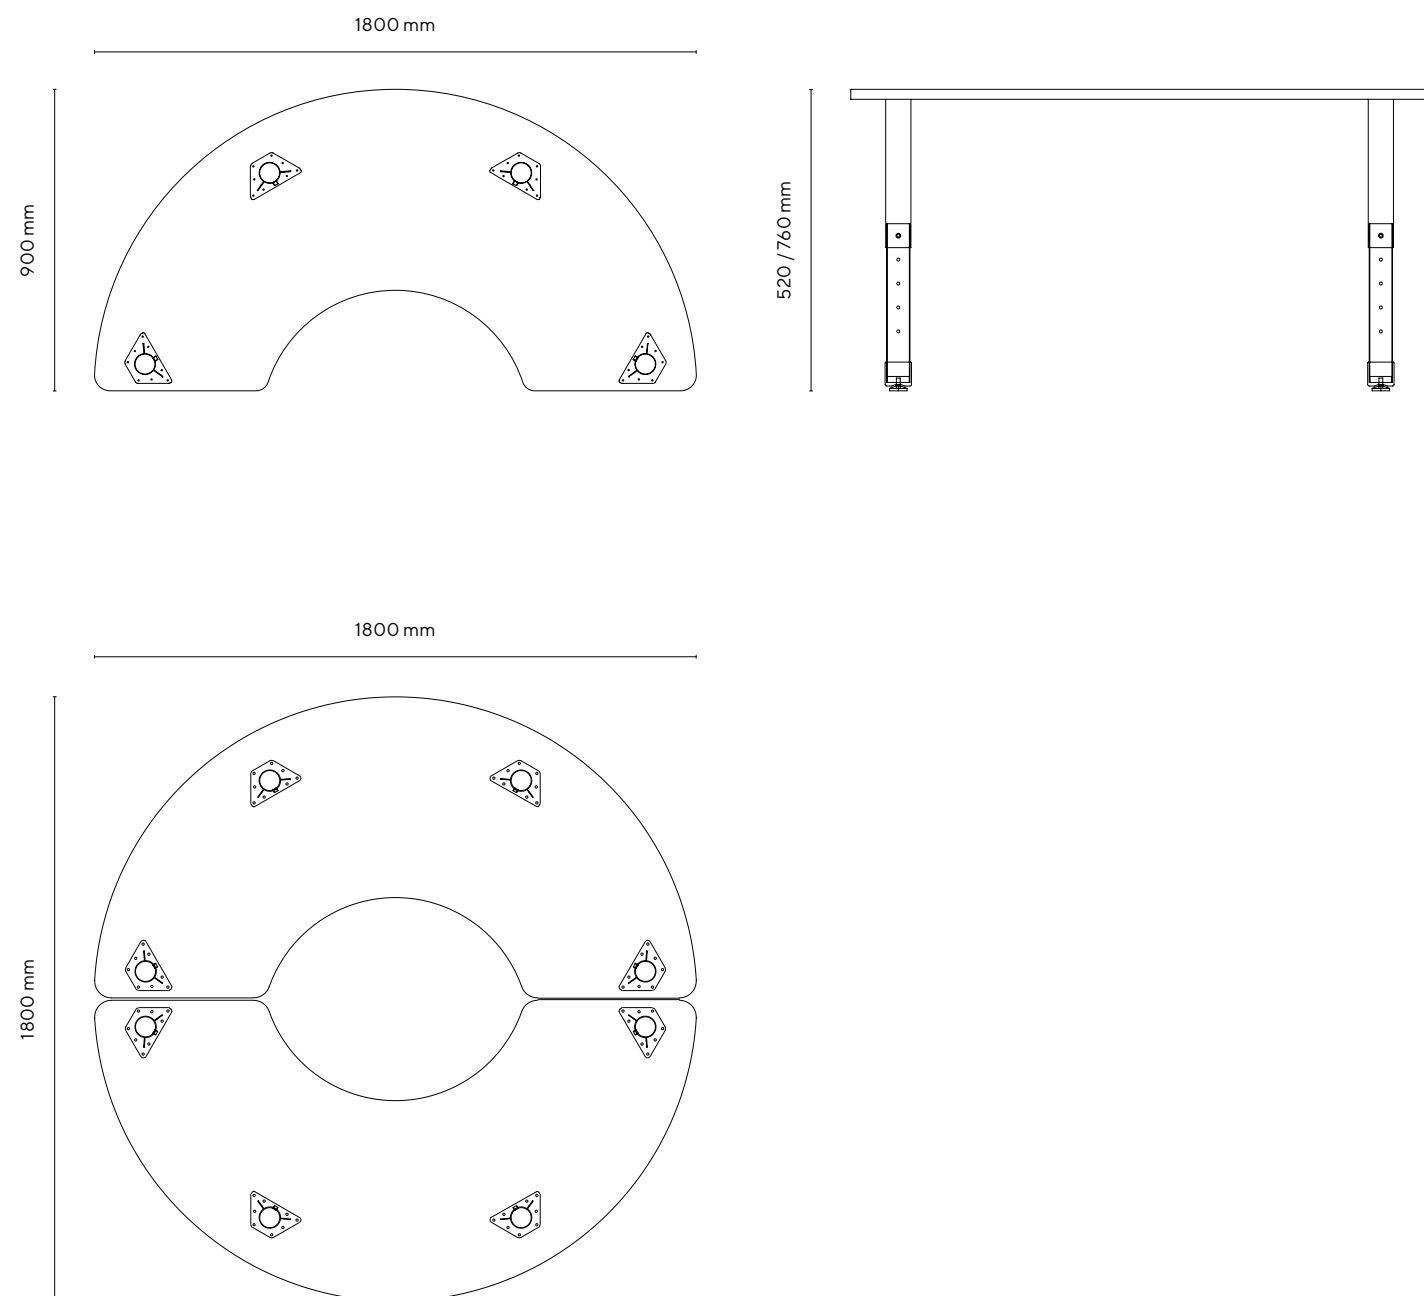

Banco con top in mdf bianco da 25 mm e bordo arrotondato in poliuretano di colore grigio.

Dimensioni tavolo singolo:
180 x 90 cm

Altezza gradazione: 2-3-4-5-6.

Struttura in tubo d'acciaio Ø 65 mm, spessore lamiera 1,5 mm.

Il tavolo è certificato secondo gli standard dimensionali e di sicurezza per gli istituti scolastici:

- UNI EN 1729-1:16
- UNI EN 1729-2:16
- UNI EN 71-3:19
- CAM

delta_

Delta, un semicerchio perfetto per ospitare fino a quattro persone in totale comfort.

dimensioni_

overview_

Verniciatura in epoxi-poliestere colore grigio RAL 9006.

Piedino antirumore con regolazione altezza per il livellamento.

caratteristiche_

altezza tavolo	gradazione 2-6	
colore piano	Bianco	
colore struttura	Grey	RAL 9006
colore angolo	Grey	RAL 9006
codice	DLT5276PUW-MDFT	

tabella dimensionale_

grad.	età	statura cm	H sedia cm	H tavolo cm
0	1-2	80-95	21	40
1	2-3	93-116	26	46
2	3-4	108-121	30	52
3	4-6	119-142	34	59
4	6-8	133-159	38	65
5	8-10	146-176	42	70
6	+12	159-188	46	77
8	+8	+146	80	100