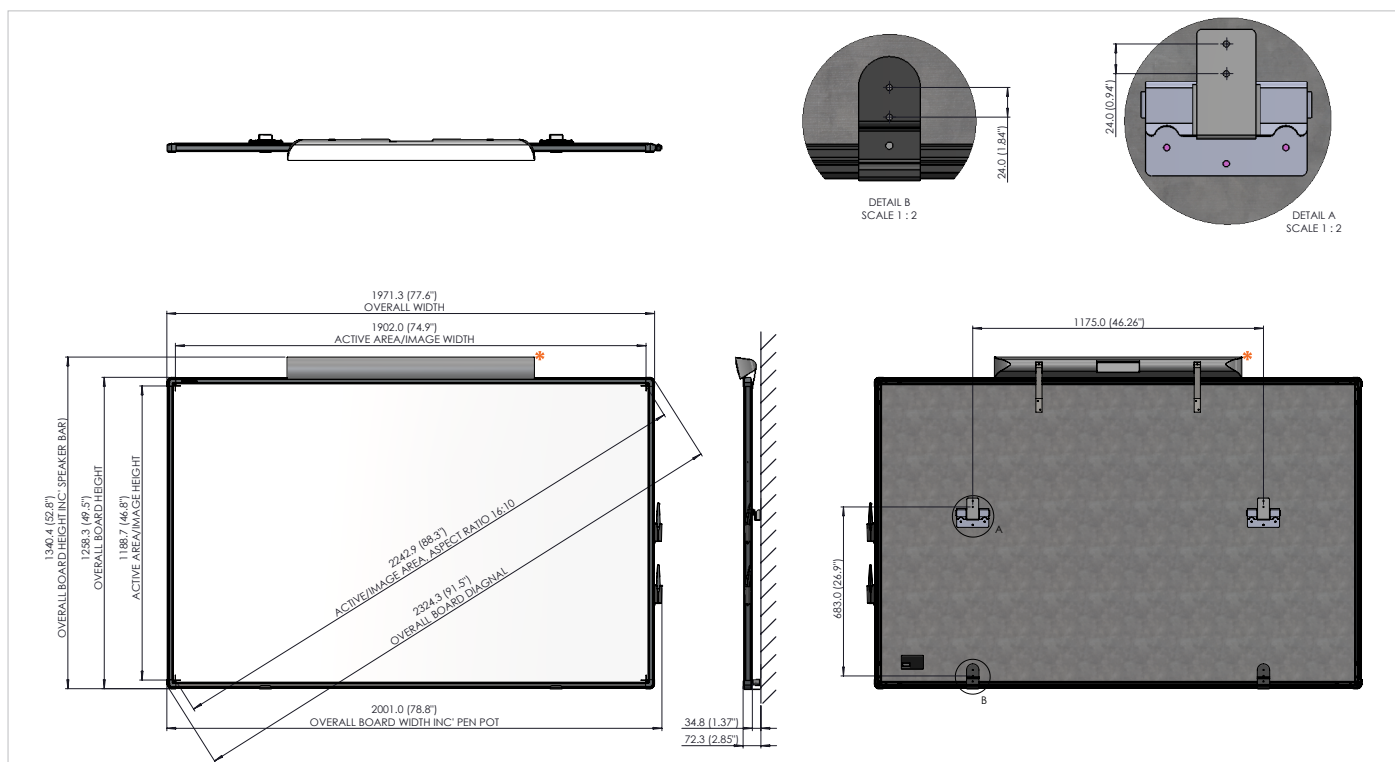

SPECIFICHE FISICHE

	Formato da 78"	Formato da 88"
Dimensioni complessive	1656 x 1260 mm (65 x 50 poll.)	1973 x 1260 mm (78 x 50 poll.)
Dimensioni della confezione	1777 x 1382 x 76 mm (70 x 54 x 3 poll.)	2095 x 1382 x 76 mm (82 x 54 x 3 poll.)
Peso netto	18,5 kg (40,8 libbre)	23,5 kg (51,8 libbre)
Peso del prodotto confezionato	22,5 kg (49,6 libbre)	28 kg (61,7 libbre)

78"

88"

*Promethean ActivSoundBar non è inclusa all'acquisto di ActivBoard Touch.

ActivBoard 10 Touch ROW SS 06/17v1.5 IT

Pagina 3