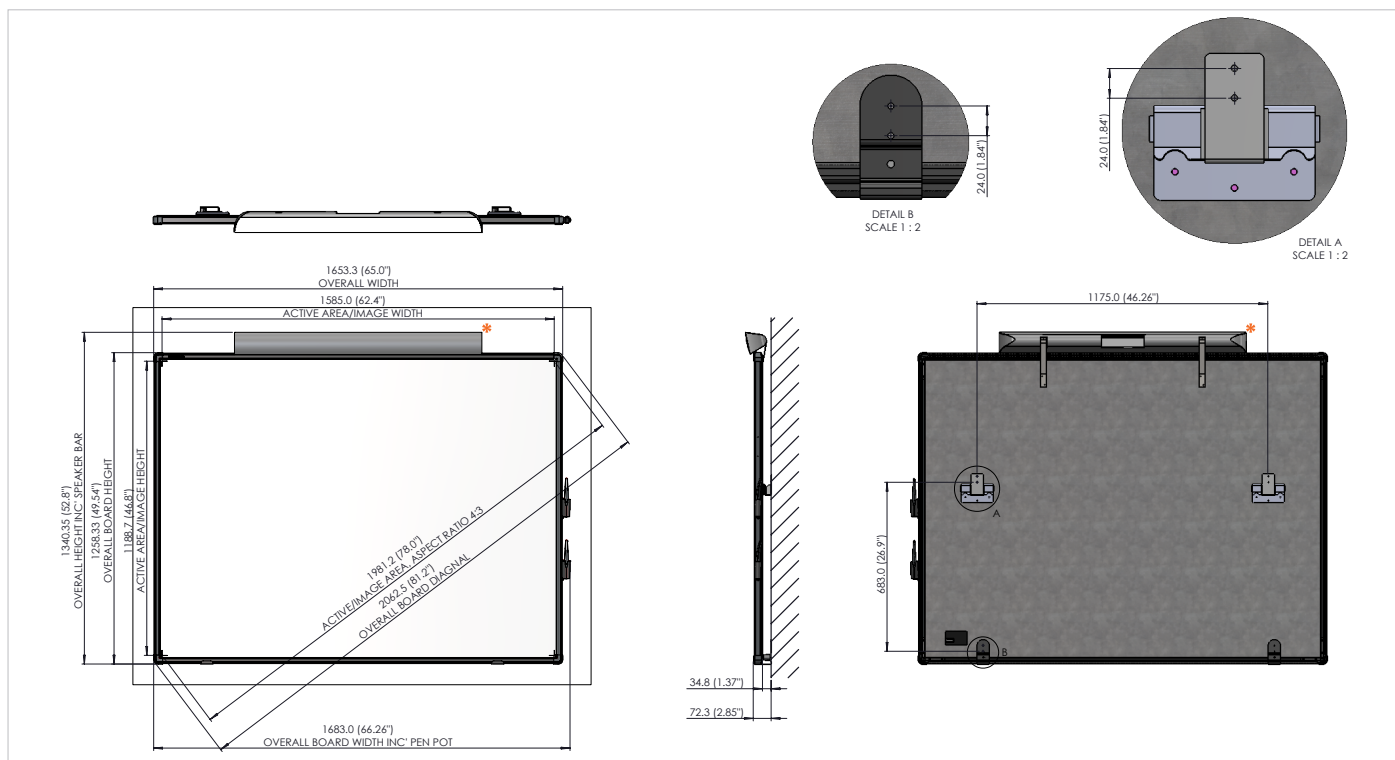

SPECIFICHE FISICHE

	Formato da 78"	Formato da 88"
Dimensioni complessive	1656 x 1260 mm (65 x 50 poll.)	1973 x 1260 mm (78 x 50 poll.)
Dimensioni della confezione	1777 x 1382 x 76 mm (70 x 54 x 3 poll.)	2095 x 1382 x 76 mm (82 x 54 x 3 poll.)
Peso netto	18,5 kg (40,8 libbre)	23,5 kg (51,8 libbre)
Peso del prodotto confezionato	22,5 kg (49,6 libbre)	28 kg (61,7 libbre)

78"

88"

*Promethean ActivSoundBar non è inclusa all'acquisto di ActivBoard Touch.

ActivBoard 10 Touch ROW SS 06/17v1.5 IT

Pagina 3